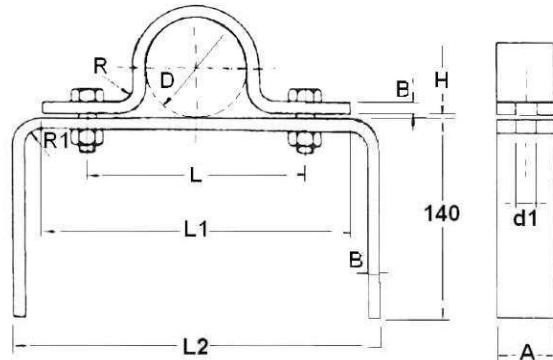

ZUNCHO ZN
PIPE BAND ZN

Dimensiones											
REF.	DN		Diametro exterior tubo	AxB	D (mm)	d1 (mm)	H (mm)	L (mm)	L1 (mm)	L2 (mm)	R/R1
ZUN03038	10	3/8"	17,2	30x4	18	9,5	15	55	75	90	4
ZUN0300M	15	1/2"	21,3	25x4	22	9,5	20	60	80	95	4
ZUN0300C	20	3/4"	26,9	30x4	28	9,5	25	65	85	100	4
ZUN03001	25	1"	33,4	30x4	34	11,5	32	75	100	120	5
ZUN0301C	32	1 1/4"	42,4	30x4	43	11,5	41	85	110	130	5
ZUN0301M	40	1 1/2"	48,3	30x4	49	11,5	47	95	120	140	5
ZUN03002	50	2"	60,3	40x5	61	11,5	58	115	140	155	6
ZUN0302M	65	2 1/2"	75,1	40x5	77	11,5	74	125	150	170	6
ZUN03003	80	3"	88,9	40x5	89	11,5	86	140	170	185	6
ZUN03004	100	4"	114,3	40x5	115	13,5	111	170	205	220	8
ZUN03005	125	5"	141,3	40x5	142	13,5	138	200	230	250	8
ZUN03006	150	6"	168,3	50x6	169	13,5	164	225	255	270	8
ZUN03008	200	8"	219,1	50x6	220	13,5	215	280	310	340	8
ZUN03010	250	10"	273	50x5	274	13,5	268	335	380	410	8

ABARCON ZN
SHIP STEEL PIPE U-BOLTS ZN

Dimensiones						
REF. ZN	REF. INOX	DN	ROSCA	A	B	C
		Pulgadas				
AABAR138	ZUN04038	3/8"	M6	24	16	23
AABAR10M	ZUN0400M	1/2"	M6	28	17	25
AABAR134	ZUN04034	3/4"	M6	34	19	31
AABAR101	ZUN04001	1"	M6	41	24	39
AABAR11C	ZUN0401C	1 1/4"	M8	49	24	44
AABAR11M	ZUN0401M	1 1/2"	M8	57	26	48
AABAR102	ZUN04002	2"	M8	70	35	53
AABAR12M	ZUN0402M	2 1/2"	M8	85	35	71
AABAR103	ZUN04003	3"	M8	102	35	76
AABAR13M	ZUN0403M	3 1/2"	M10	114	35	82
AABAR104	ZUN04004	4"	M10	127	35	87
AABAR105	ZUN04005	5"	M10	154	40	105
AABAR106	ZUN04006	6"	M10	181	40	118
AABAR108	ZUN04008	8"	M10	232	40	144
AABAR110	ZUN04010	10"	M10	286	40	171